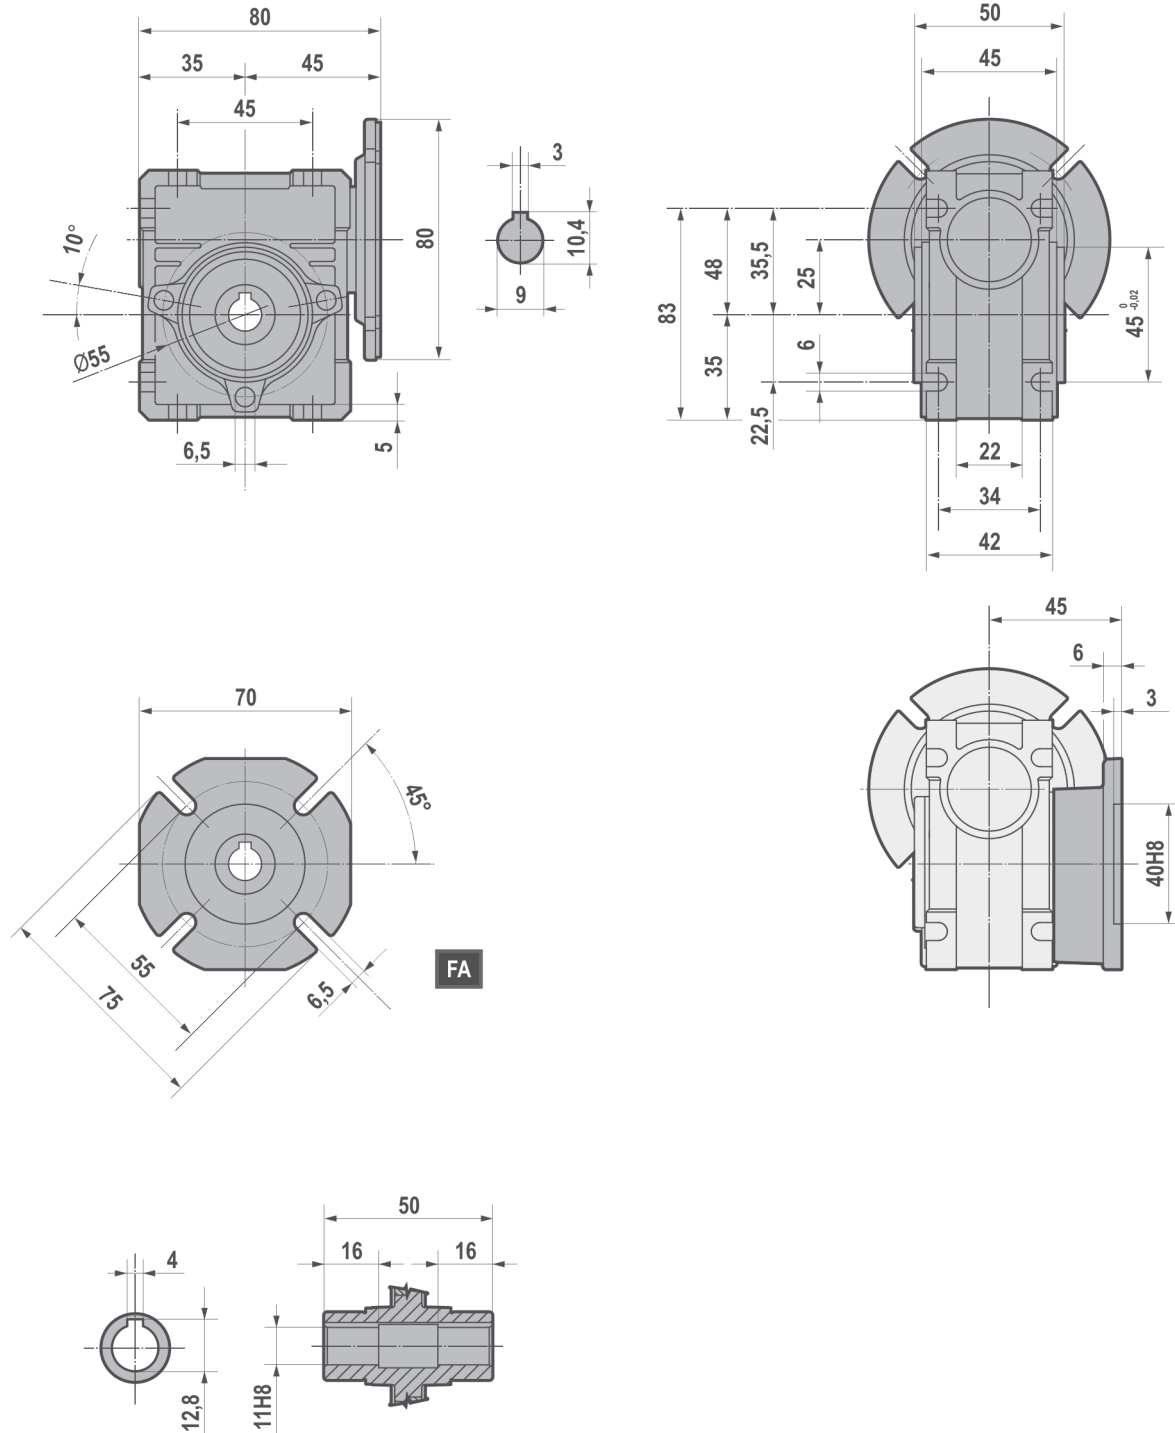

NMRV 025 - Dimensioni / Dimensions / Encombrements / Abmessungen / Dimensiones / 尺寸

- Peso senza motore ~0.7 kg
- Weight without motor ~0.7 kg
- Gewicht ohne Motor ~0.7 kg
- Poids sans moteur ~0.7 kg
- Peso sin motor ~0.7 kg
- 重量(不含电机) ~0.7 kg